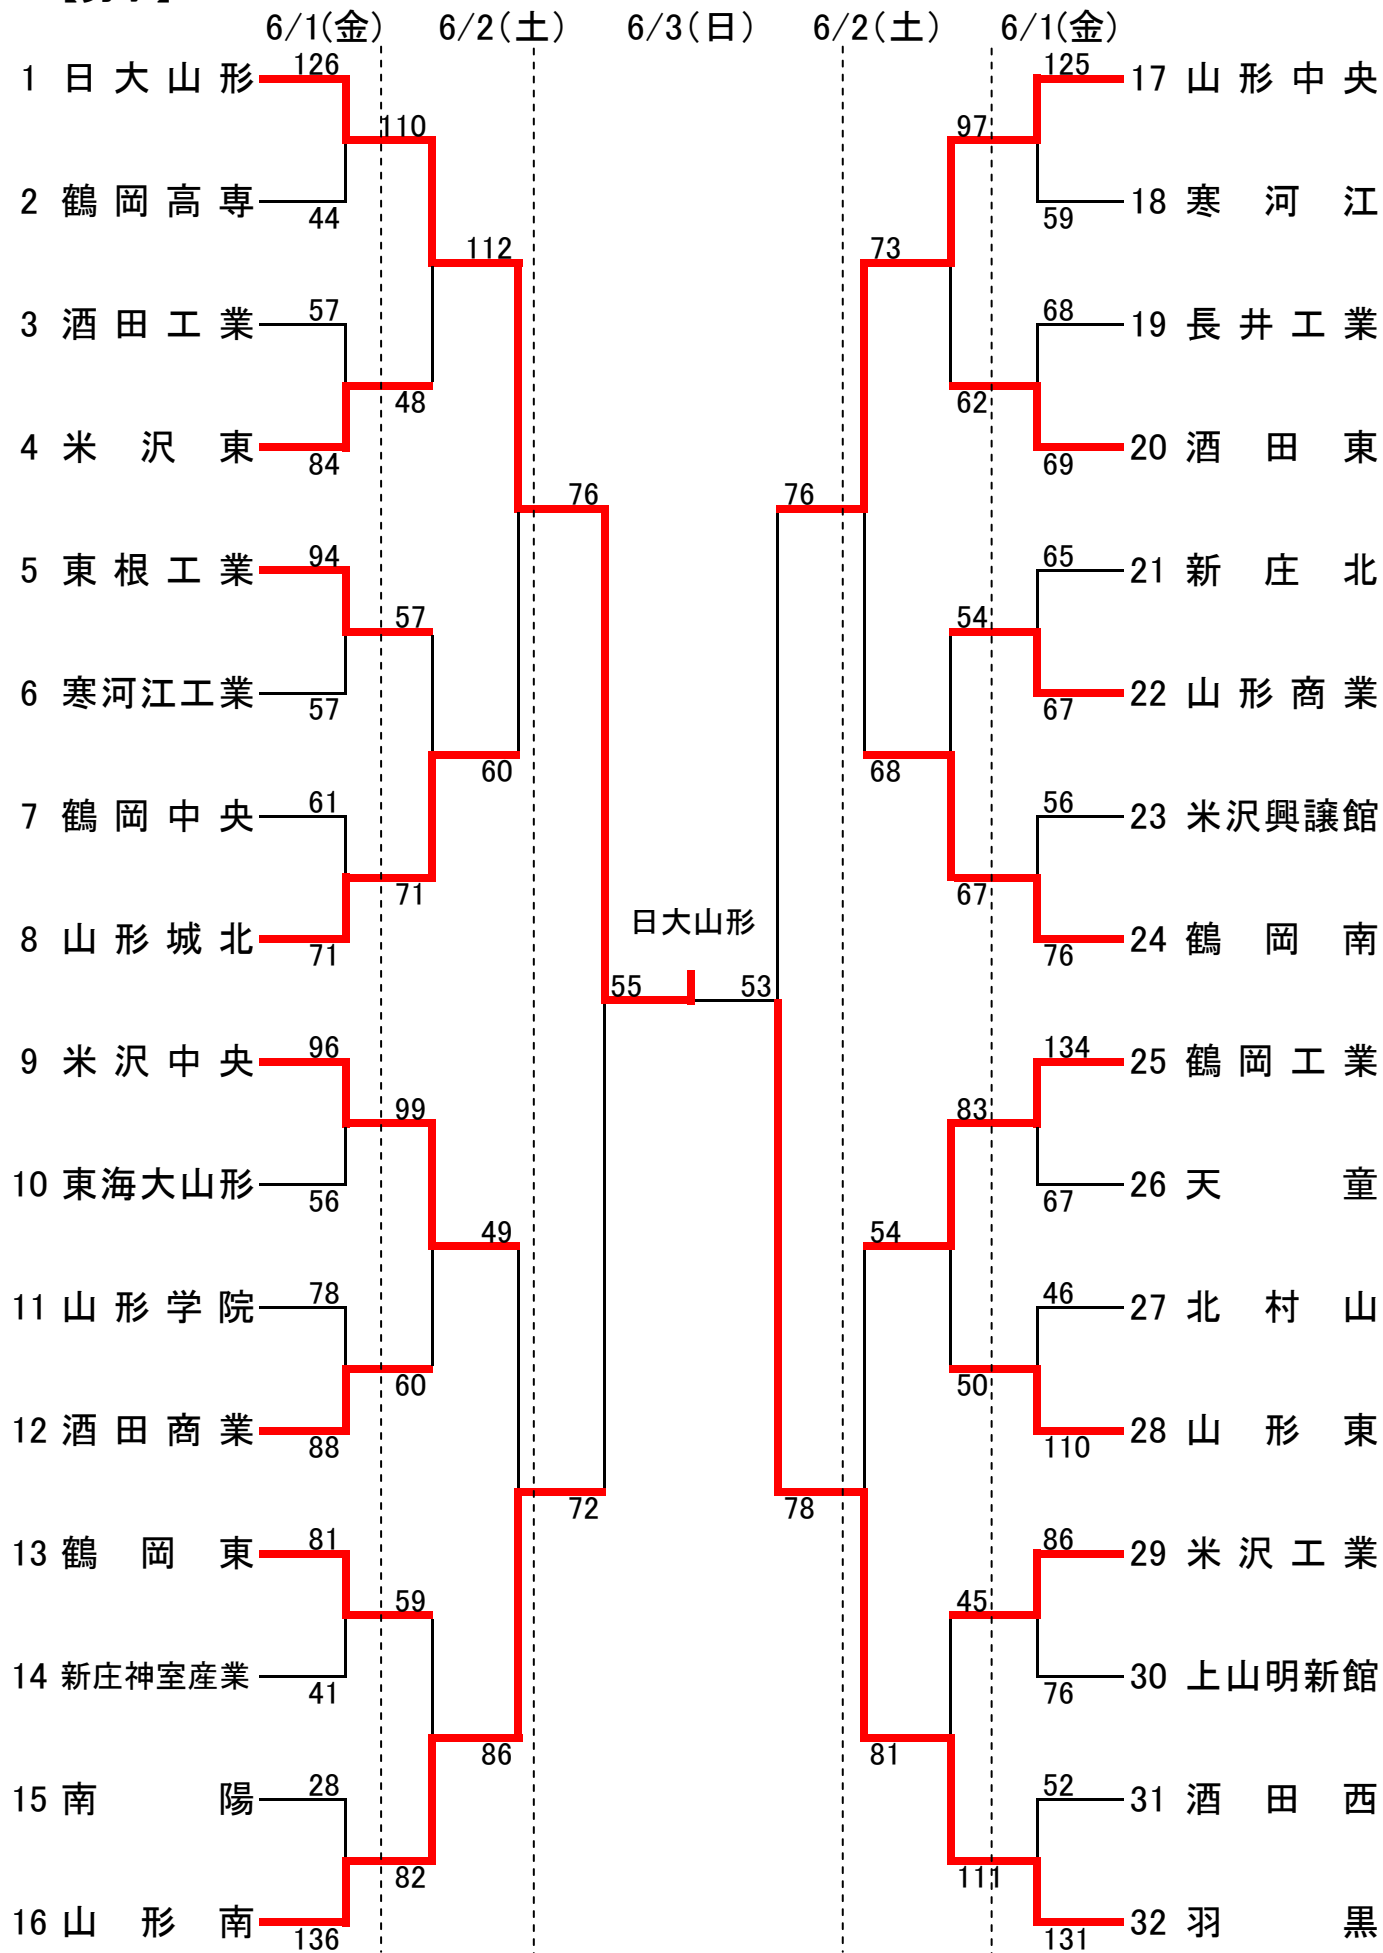

平成19年度 山形県高等学校総合体育大会
バスケットボール競技組み合わせ

米沢市営体育館・米沢工業高校体育館

【男子】

米沢興讓館高校体育館・米沢商業高校体育館

【女子】